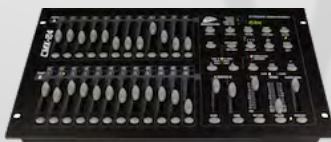

FLX 150€

- Pupitre **Zéro88** 1 univers DMX
- 48 projecteurs asservis
- 24 faders , 4 encodeurs , écran tactile
- 49 séquences , 48 groupes

Presto 80€

- Pupitre à mémoires 100 circuits **AVAB**
- 2 x 20 faders circuits ou restitution
- 100 groupes
- Compatible fichiers ASCII
- Livré avec un écran 15"

6C 8€

- Pupitre 6 circuits DMX **ELATION**

12C 30€

- Pupitre 12/24 circuits DMX **JANDS**

12C2 20€

- Pupitre 12/24 circuits DMX **JBsystem**

24C 25€

- Pupitre 24 circuits DMX **HQpower**

SUNLITE 15€

- Interface DMX 512 circuits **SUNLITE**

Gradateurs

- 1X2 / Gradateur portable 2KW - DMX + direct 10€
- 4X1 / Gradateur portable 4 x 1KW - RVE 15€
- 6X3 / Gradateur portable 6 x 3KW - RVE 25€
- 12X3 / Gradateur portable 12 x 3KW - RVE 45€
- 6X5 / Gradateur en rack 6 x 5KW DMX + direct- **GALATEC** 45€