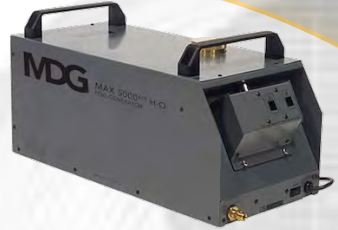

Fumée

- **UNIQUE2** ..... 50€
  - Machine à brouillard **LOOK**
- **MDG3000** ..... 150€
  - Machine à brouillard **MDG**
- **MDG5000** ..... 175€
  - Machine à brouillard **MDG**
- **ATMOSPHERE** ..... 150€
  - Machine à atmosphere **MDG**
- **JEM365** ..... 175€
  - Machine à atmosphere **MARTIN**

- **ZR33** ..... 55€
  - Machine à fumée DMX **MARTIN**
- **VIPER 2.6** ..... 70€
  - Machine à fumée DMX **LOOK**

- **MFL2000** ..... 250€
  - Machine à fumée lourde **COLLINS**
- **CUMULUS HP** ..... 150€
  - Machine à fumée lourde **CHAUVET**

- **AF3** ..... 30€
  - Turbine **ANTARI** - 30cm DMX