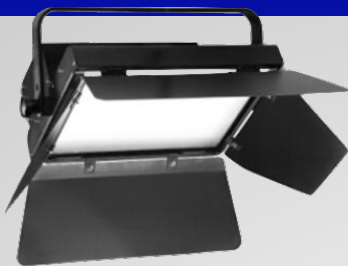

1. **F200** ..... 50€
2. Panneau LED AFD 200W
   - Ouverture 120°
   - Blanc 3000° à 5600°K
   - DMX 3 chanel