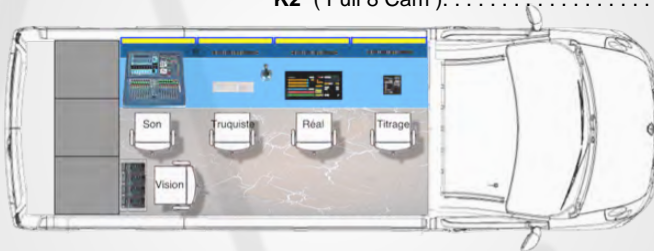

K2 ..... 1500€

Car régie de captation vidéo UHD - 8 cam
Mélangeur CONSTELLATION 8K - 40in/24out/4 ME
6 Caméras 4K PANASONIC UC4000 + CCU + Rcp
2 Caméras PTZ PANASONIC UE150 + RP150
Server Vmix pour Player , habillage & streaming
Vectoscope TEKTRONIX
9 Recordeur HYPERDECK 4K & H264/H265
Console MIDAS - PRO1 + DL153
Interphonie 32 ports Green'Go + 4 postes HF
2 Stations de streaming UHD

K2 (Full 8 Cam) ..... 4500€

K3 ..... 1200€

Petit Car régie de captation vidéo 4/6 cam
Mélangeur Vmix - 6 in / 4 out
Caméras sur demande
Vectoscope Blackmagic
Recordeur HYPERDECK & H264
Console MIDAS M32R + DL153
Interphonie HF - 2 canaux ALTAIR