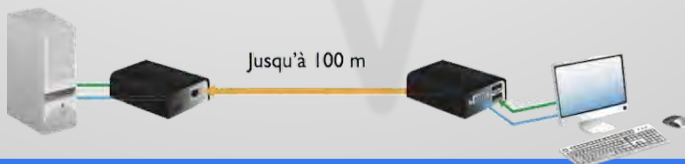

**SPLITHDMI4** ..... 30€  
 Splitter HDMI 1 vers 4

**SPLITVGA4** ..... 25€  
 Splitter VGA 1 vers 4

**KVM** ..... 50€  
 Convertisseur KVM - VGA & USB sur Cat 5e  
 Permet le déport de l'unité centrale jusqu'à 100m  
 Compatible Mac & PC