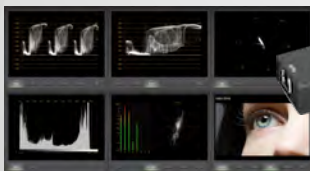

**VIDEOHUB40X40** ..... 150€  
 Grille 12G-SDI 40 x 40

**SW8HD** ..... 25€  
 Selecteur 8 canaux HD - TV ONE  
 8 in / 2 out SDI

**MATRICE8x8** ..... 25€  
 Matrice HDMI 4K - 8 in / 8 out

**HYPERDECK** ..... 60€  
 Enregistreur BLACKMAGIC sur SSD  
 Input : SDI - Hdmi , Audio

**WEB PRESENTER** ..... 50€  
 Encodeur de Streaming BLACKMAGIC  
 Input SDI , HDMI

**ULTRASCOPE** ..... 25€  
 Vectorscope BLACKMAGIC sur USB3  
 Input : SDI  
 Livré sans PC

**TVWALL4** ..... 250€  
 Processeur pour mur d'image 4 sorties  
 - Input HDMI/VGA/Composite  
 - Scaler SD/HD - 4 Sortie HDMI  
 - Résolution finale 1920 x 1080